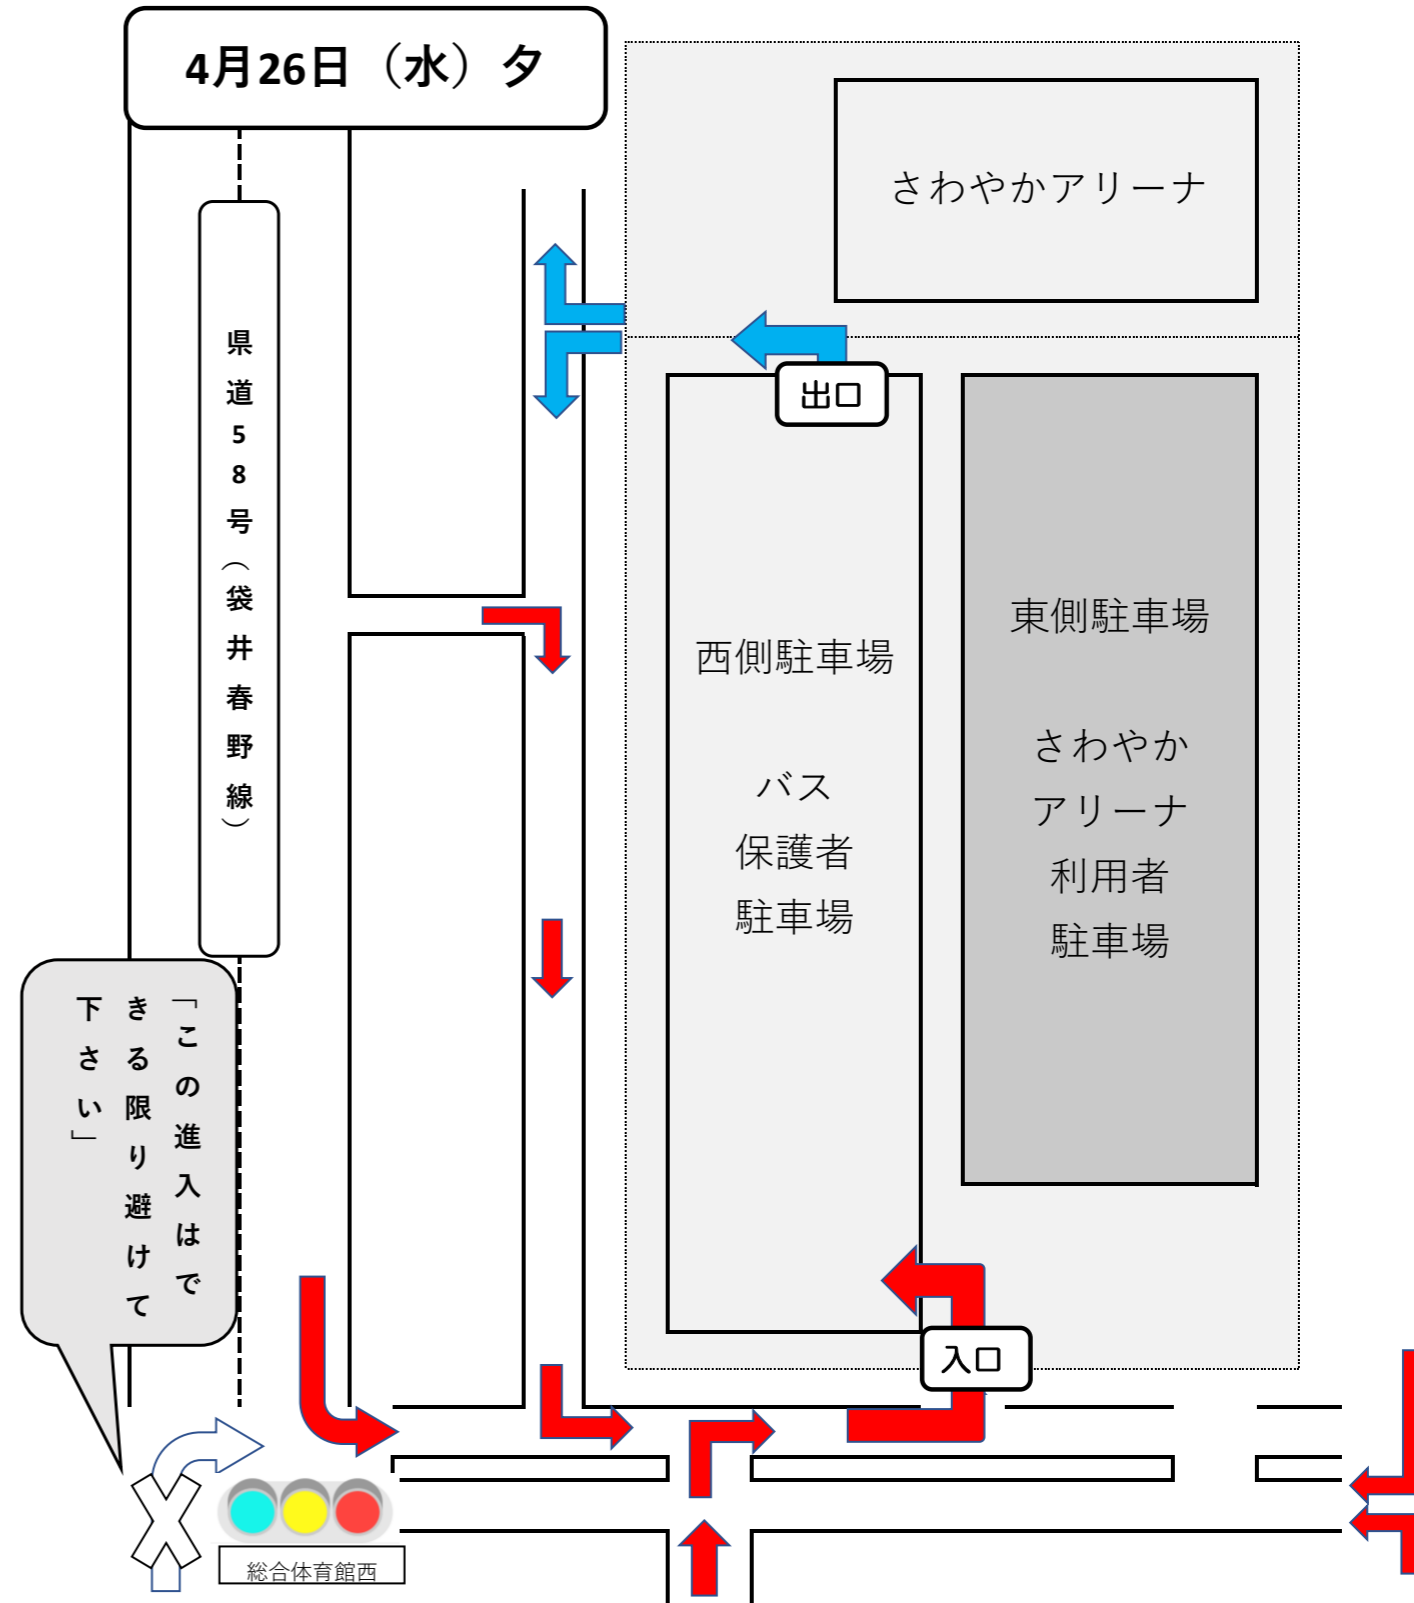

4月24日（月）朝

4月24日（月）の朝は東側駐車場を保護者送迎用の駐車場とします。出入口は一方通行となります。
 ※北進方向からの右折については、通勤時間帯ですと渋滞が予想されます。南進方向から左折するかアリーナ東側から進入する方がスムーズに駐車場に行くことができますので御配慮ください。

4月26日（水）夕

4月26日（水）の夕方は西側駐車場がバスと保護者送迎用の駐車場となります。東側駐車場はさわやかアリーナ利用者の駐車場となります。
 ※北進方向からの右折については、渋滞のため、なかなか右折できないことが予想されます。南進方向から左折するかアリーナ東側から進入する方がスムーズに駐車場にはいれると思います。