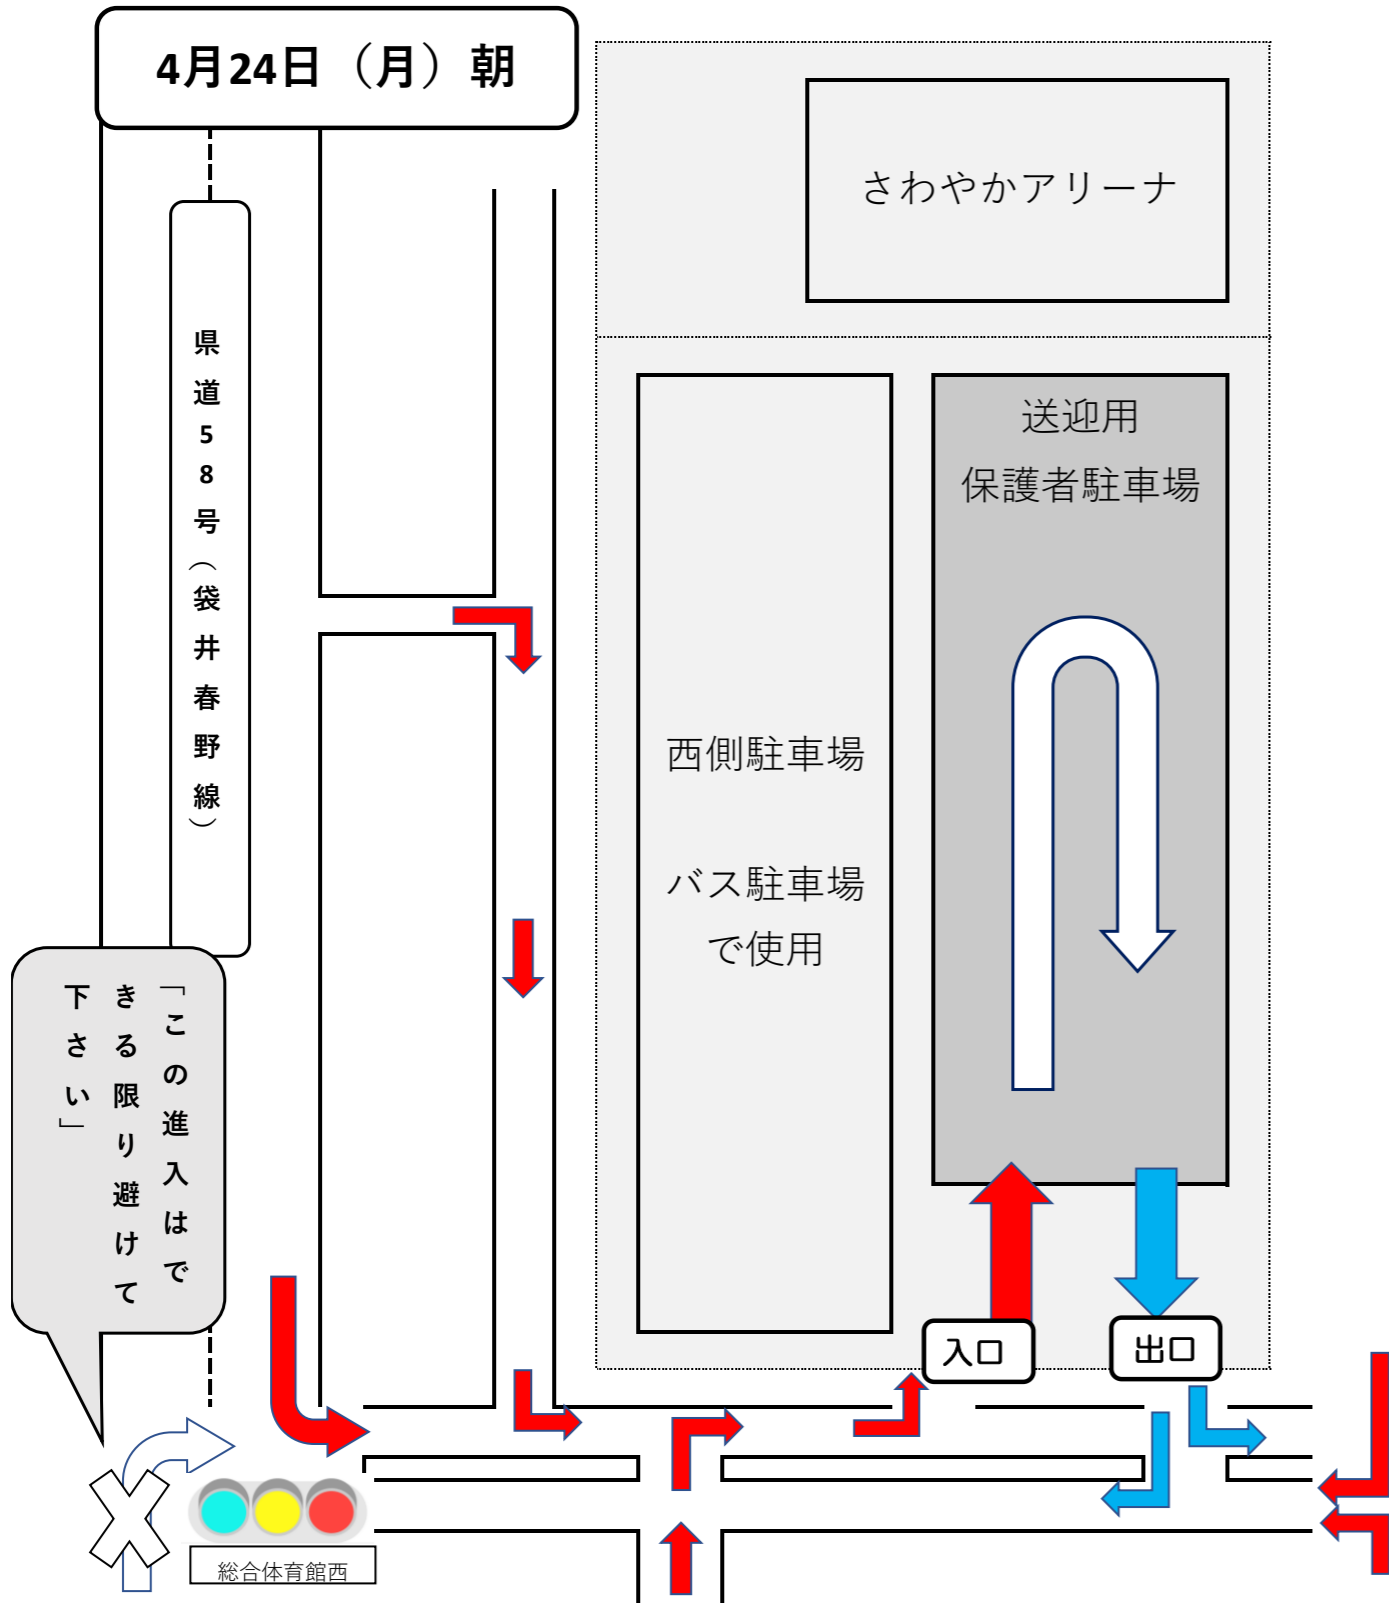

4月24日（月）朝

4月24日（月）の朝は東側駐車場を保護者送迎用の駐車場とします。出入口は一方通行となります。
 ※北進方向からの右折については、通勤時間帯ですと渋滞が予想されます。南進方向から左折するかアリーナ東側から進入する方がスムーズに駐車場に行くことができますので御配慮ください。

4月26日（水）夕

4月26日（水）の夕方は西側駐車場がバスと保護者送迎用の駐車場となります。東側駐車場はさわやかアリーナ利用者の駐車場となります。
 ※北進方向からの右折については、渋滞のため、なかなか右折できないことが予想されます。南進方向から左折するかアリーナ東側から進入する方がスムーズに駐車場にはいれると思います。