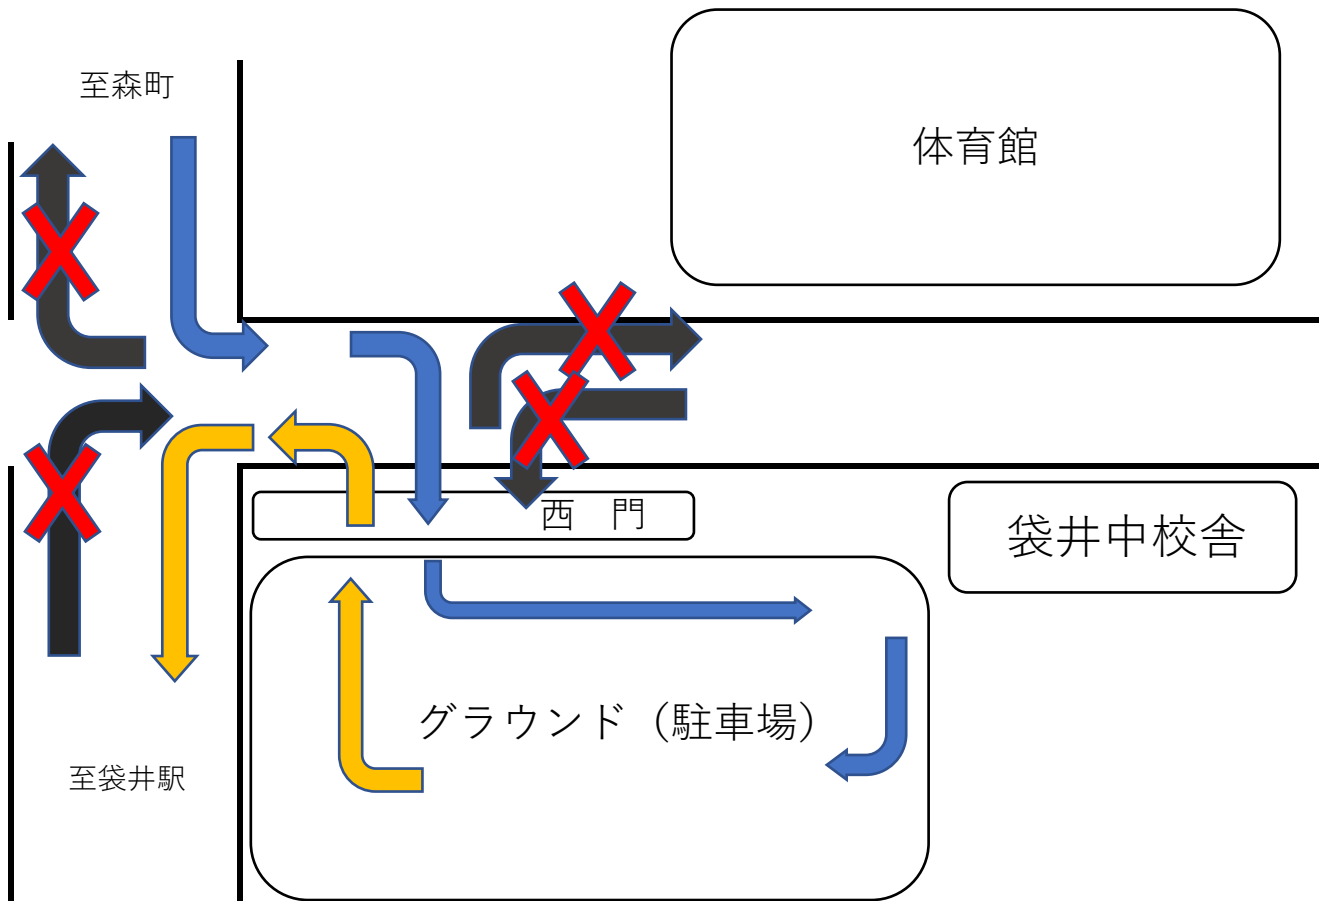

あやぐも祭駐車場案内

※駐車場の出入口が1つのため、混雑が予想されます。青い矢印のとおりに入場、黄色の矢印のとおりに出場をお願いします。**灰色の矢印の進入・退場は渋滞の原因となりますので、お控えください。**御迷惑をお掛けしますが、御協力をお願いします。